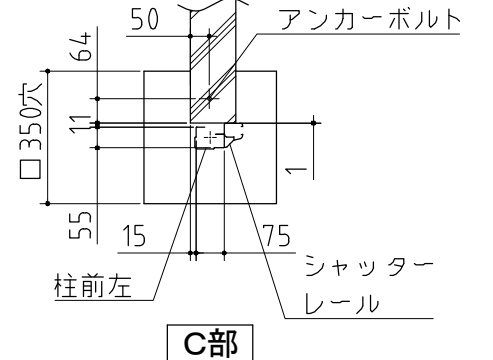

基礎詳細図 S=1/20

基礎図 <縮尺> S=1/50
~豪雪型~

機種名 FM-1830SD・HDL

※寒冷地等は地域の実情に合わせた基礎にして下さい。