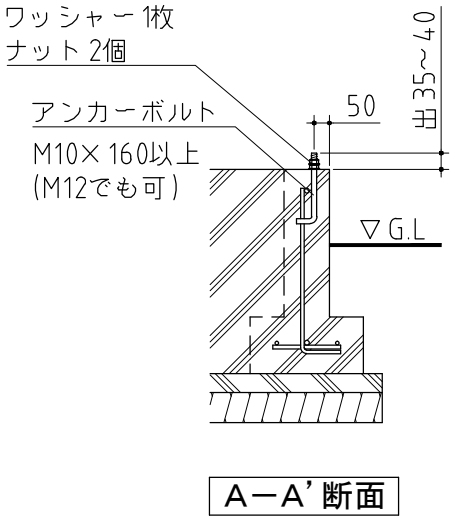

基礎詳細図 S=1/20

基礎図 <縮尺> S=1/50
~豪雪型~

機種名 FM-1830SD・HDL

※寒冷地等は地域の実情に合わせた基礎にして下さい。