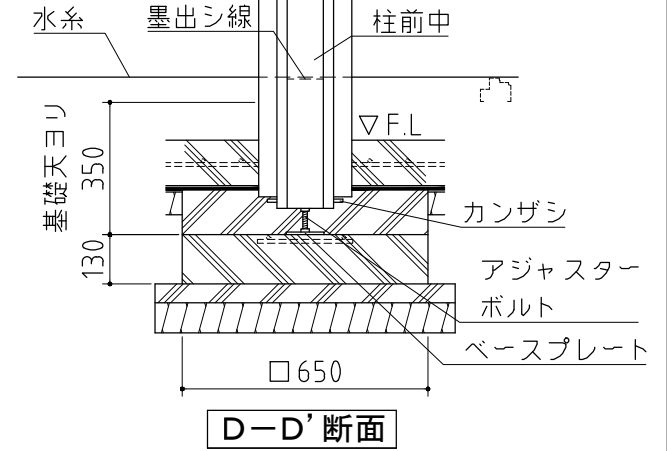

基礎詳細図 S=1/20

基礎図 <縮尺> S=1/50
~豪雪型~

機種名 FM-1830SD・HDL

※寒冷地等は地域の実情に合わせた基礎にして下さい。