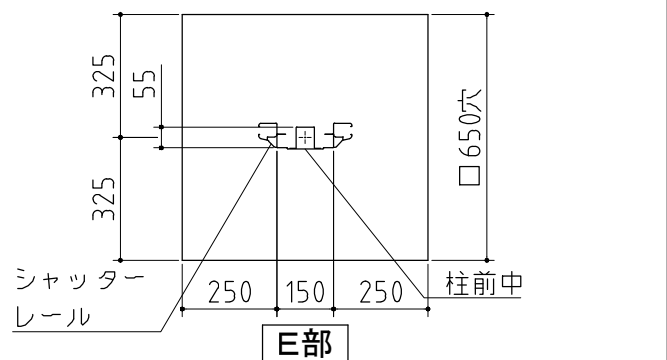

基礎詳細図 S=1/20

基礎図 <縮尺> S=1/50
~豪雪型~

機種名 FM-1830SD・HDL

※寒冷地等は地域の実情に合わせた基礎にして下さい。