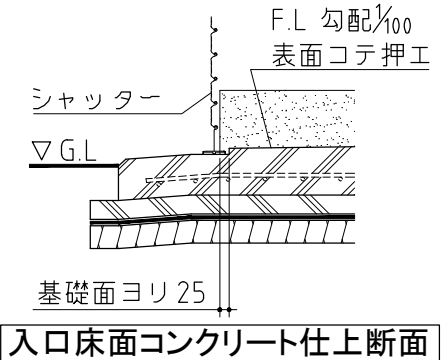

基礎詳細図 S=1/20

基礎図 <縮尺> S=1/50
~豪雪型~

機種名 FM-1830SD・HDL

※寒冷地等は地域の実情に合わせた基礎にして下さい。