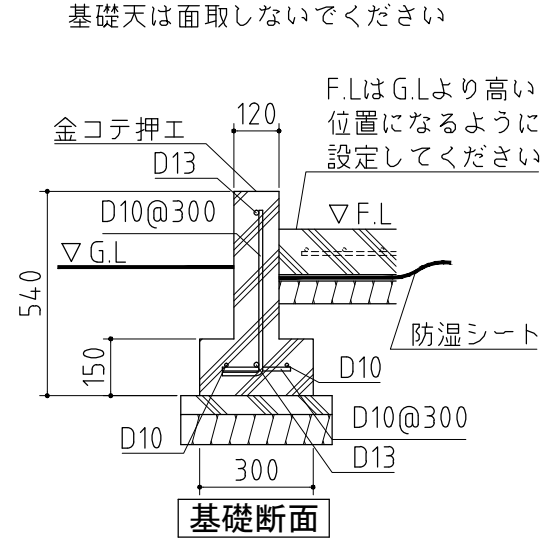

基礎詳細図 S=1/20

基礎図 <縮尺> S=1/50
~豪雪型~

機種名 FM-1830SD・HDL

※寒冷地等は地域の実情に合わせた基礎にして下さい。