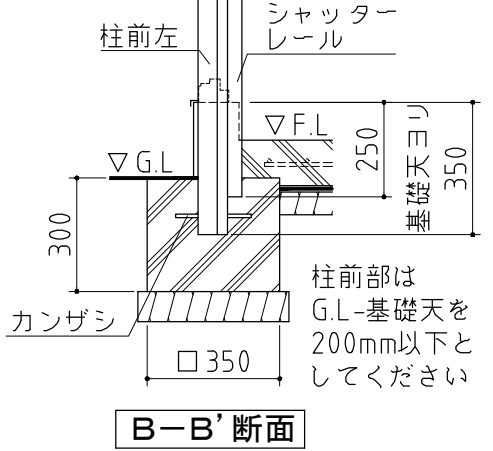

基礎詳細図 S=1/20

基礎図 <縮尺> S=1/50
~豪雪型~

機種名 FM-1830SD・HDL

※寒冷地等は地域の実情に合わせた基礎にして下さい。